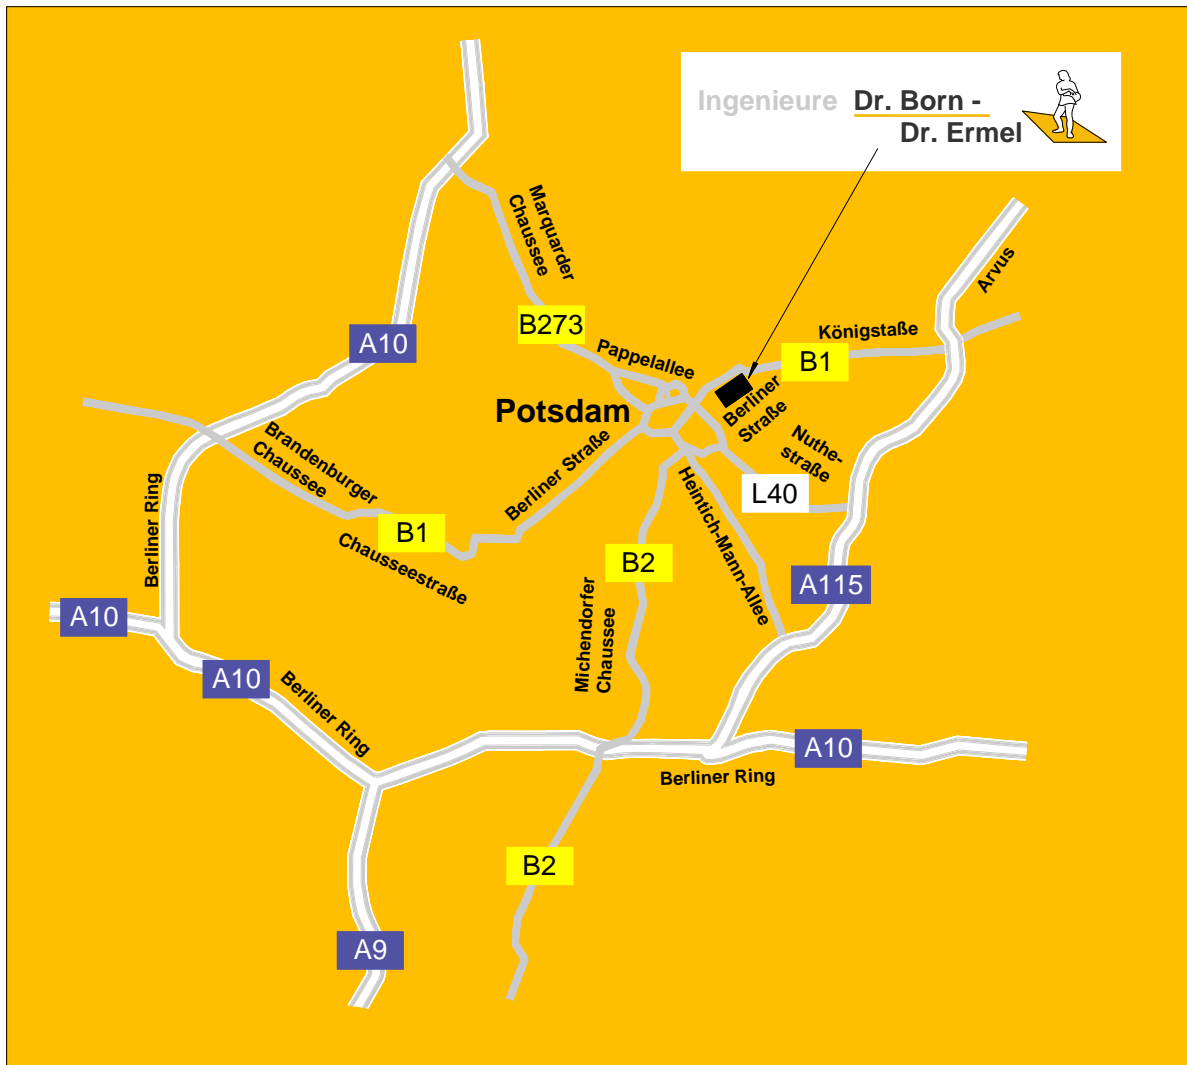

Anfahrtsbeschreibung

Dr. Born – Dr. Ermel GmbH

- Ingenieure -

Büro Berlin/Brandenburg

Berliner Straße 78

Tel.: 03 31 / 20 05 69 - 75

14467 Potsdam

Anfahrt mit öffentlichen Verkehrsmitteln

Mit dem Zug:

- Potsdam ist angebunden an das Intercity- und Regionalnetz
- Fernzüge halten in Berlin Hauptbahnhof, S-Bahn in Richtung Potsdam Hauptbahnhof

Anfahrt mit dem PKW

Das Büro liegt
in der Nähe der
BAB 115:

- BAB 115
- Anschlussstelle 6-Potsdam-Babelsberg, Richtung Potsdam-Zentrum fahren
- Auf die L 40, rechts in die Berliner Straße/B1 abbiegen
- Rechts auf der Berliner Straße bleiben
- Ca. 400 m vor der Glienicker Brücke befindet sich das Büro auf der rechten Seite

Nächster Flughafen

- Tegel Berlin
- Schönefeld Brandenburg