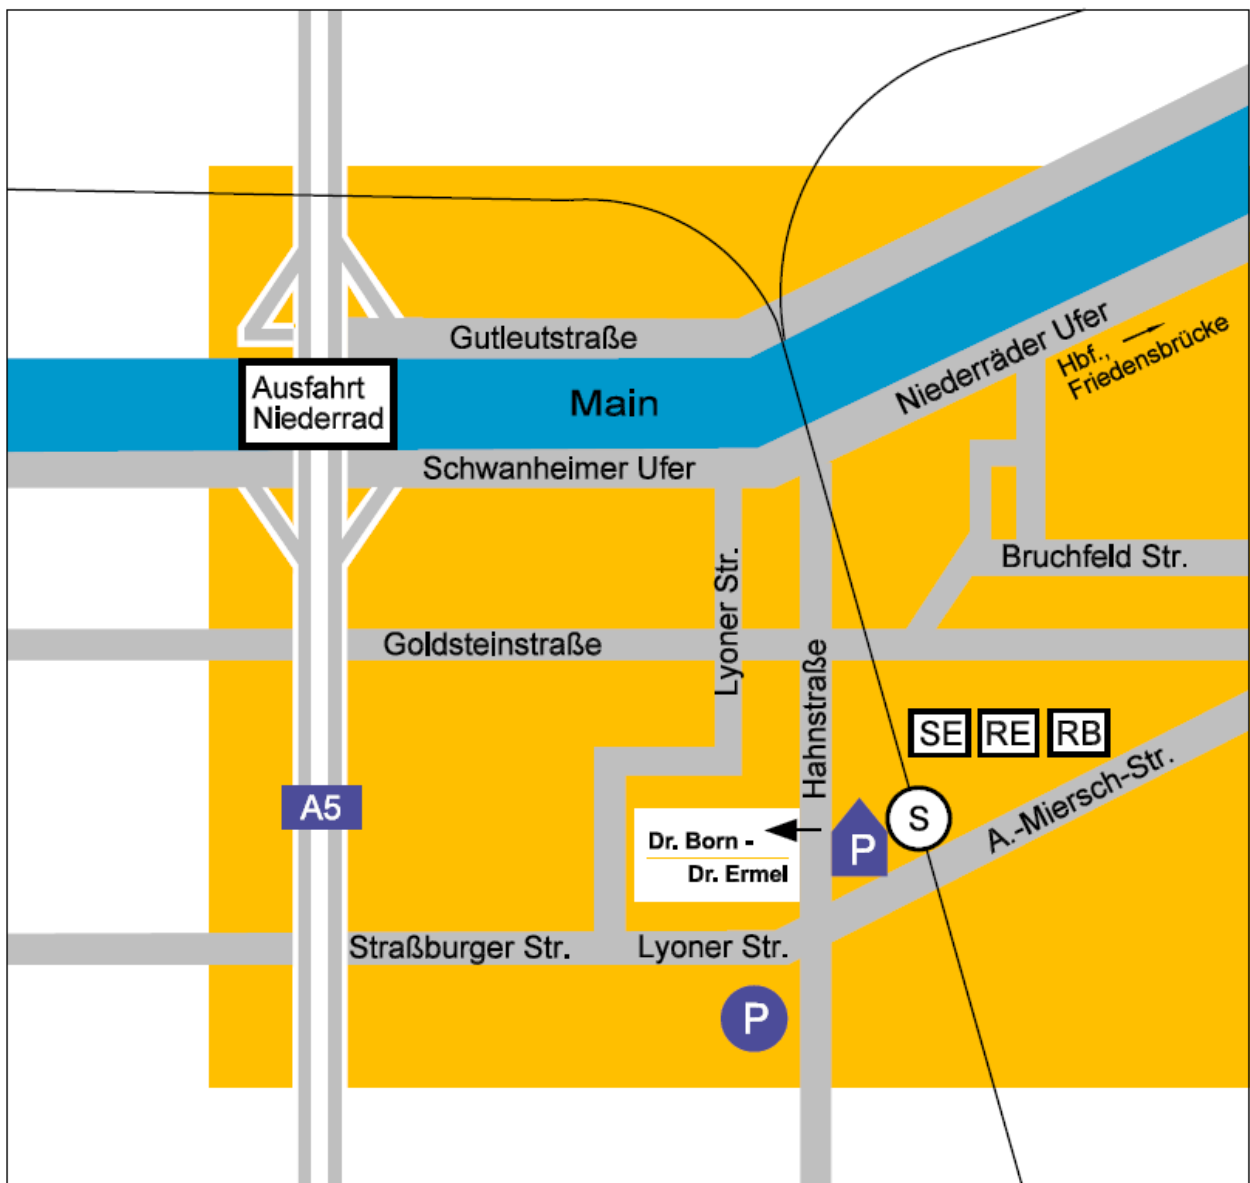

### Anfahrt mit öffentlichen Verkehrsmitteln

Vom Rhein-  
Main-Flughafen:

- Mit dem Taxi: ca. 15 Minuten
- Mit der S-Bahn:
  - Linie S8 oder S9 Richtung Hauptbahnhof bis zur Haltestelle Niederrad (ca. 5 Minuten)
  - Von hier aus gehen Sie die Lyoner Straße Richtung Bürostadt entlang
  - Der Lyoner Stern befindet sich an der ersten Kreuzung

Vom  
Hauptbahnhof  
Frankfurt:

- Mit dem Taxi: ca. 15 Minuten
- Mit der S-Bahn:
  - Linie S8 oder S9 Richtung Mainz bzw. Flughafen bis zur Haltestelle Niederrad (ca. 5 Minuten)
  - Von hier aus gehen Sie die Lyoner Straße Richtung Bürostadt entlang
  - Der Lyoner Stern befindet sich an der ersten Kreuzung

### Anfahrt mit dem PKW

Aus Richtung  
Hannover/  
Kassel:

- Auf der BAB 5 am Frankfurter Kreuz Richtung Würzburg (BAB 3) fahren und gleich wieder auf die BAB 5 in Richtung Kassel zurück
- Die BAB 5 bei der Ausfahrt Niederrad verlassen

### In Frankfurt Niederrad

- Nach der Abfahrt Niederrad rechts Richtung Bürostadt Niederrad abbiegen
- An der 1. Ampel rechts, an der folgenden Ampel links und wiederum an der nächsten Ampel rechts fahren
- Dann sind Sie bereits in der Hahnstraße