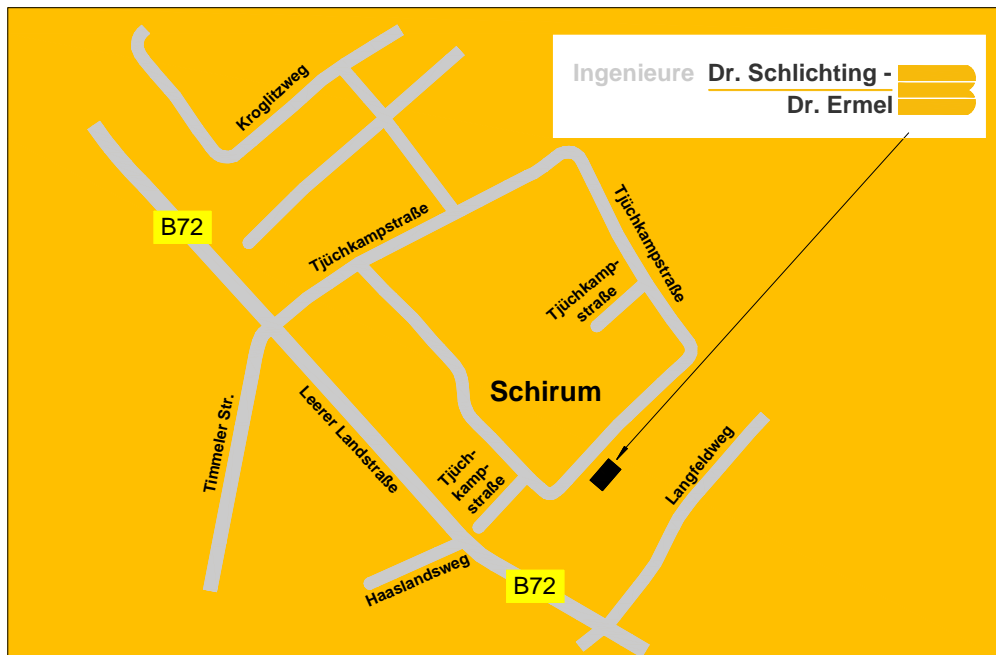

Anfahrtsbeschreibung

Dr. Schlichting – Dr. Ermel GmbH

- Ingenieure -

Tjüchkampstraße 12 Tel.: 0 49 41 / 17 93 - 0

26605 Aurich Fax: 0 49 41 / 17 93 - 66

Anfahrt mit öffentlichen Verkehrsmitteln

Hbf Aurich:

- Regional-Express, Nordwestbahn und Bus

Anfahrt mit dem PKW

Aurich liegt in der Nähe der BAB 28:

- Anfahrt von Süden / Westen über die BAB 28 Richtung Groningen / Leer
- Anschlussstelle 3 (Filsum) auf B 72 Richtung Aurich / Hesel
- Nach 6 km rechts in die Leeraner Str. / B 436 / B 72 abbiegen (auf B 72 bleiben)
- Nach 15 km bei Holtrop (Kreuzung Holtroper Straße / Rindelmeerstraße) ca. 3 km weiter in Schirum an Ampelkreuzung (Möbelhaus) rechts in Tjüchkampstraße abbiegen
- Nach 150 m rechts abbiegen (auf Tjüchkampstraße bleiben) nach 600 m rechts auf Parkplatz fahren

Nächster Flughafen

- Bremen