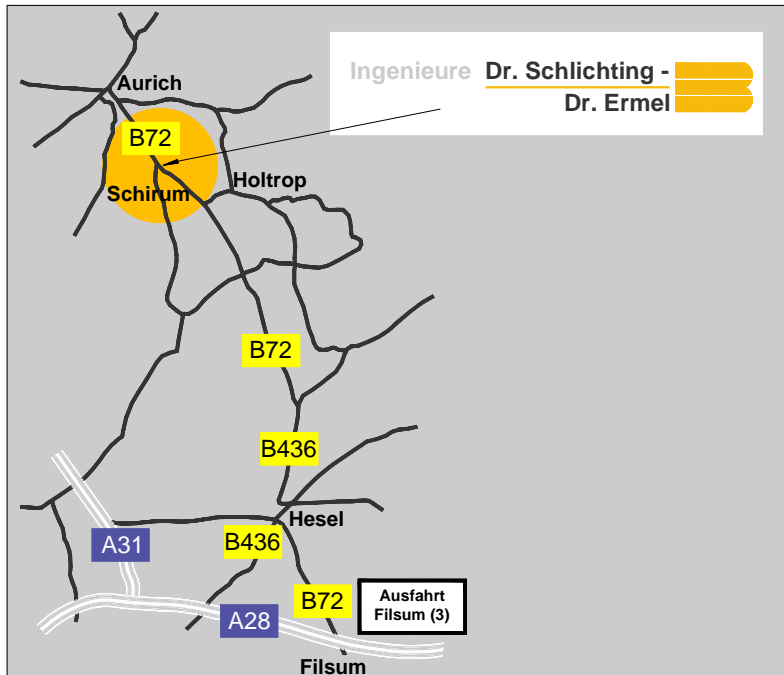

Anfahrtsbeschreibung

Dr. Schlichting – Dr. Ermel GmbH

- Ingenieure -

Tjüchkampstraße 12 Tel.: 0 49 41 / 17 93 - 0

26605 Aurich Fax: 0 49 41 / 17 93 - 66

Anfahrt mit öffentlichen Verkehrsmitteln

Hbf Aurich:

- Regional-Express, Nordwestbahn und Bus

Anfahrt mit dem PKW

Aurich liegt in der Nähe der BAB 28:

- Anfahrt von Süden / Westen über die BAB 28 Richtung Groningen / Leer
- Anschlussstelle 3 (Filsum) auf B 72 Richtung Aurich / Hesel
- Nach 6 km rechts in die Leeraner Str. / B 436 / B 72 abbiegen (auf B 72 bleiben)
- Nach 15 km bei Holtrop (Kreuzung Holtroper Straße / Rindelmeerstraße) ca. 3 km weiter in Schirum an Ampelkreuzung (Möbelhaus) rechts in Tjüchkampstraße abbiegen
- Nach 150 m rechts abbiegen (auf Tjüchkampstraße bleiben) nach 600 m rechts auf Parkplatz fahren

Nächster Flughafen

- Bremen